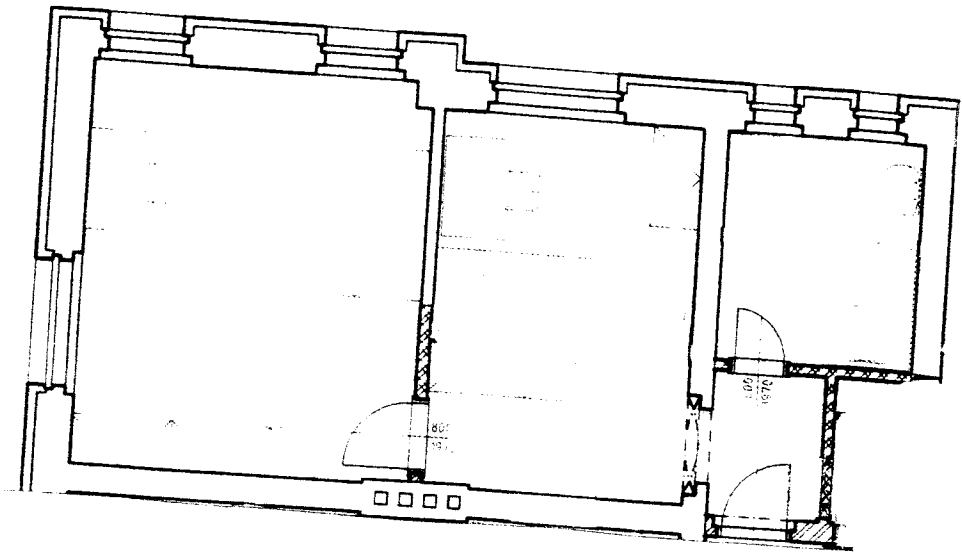

2.NP

Byt č. 3

- o velikosti 2+kk
- podlahová plocha 42,76 m²

Byt č. 4

- o velikosti 1+kk
- podlahová plocha 28,20 m²