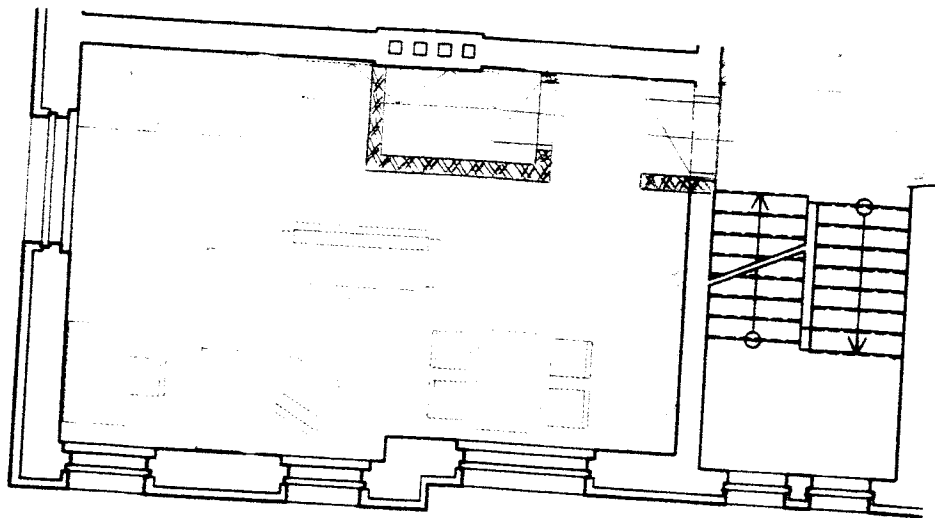

2.NP

Byt č. 3

- o velikosti 2+kk
- podlahová plocha 42,76 m²

Byt č. 4

- o velikosti 1+kk
- podlahová plocha 28,20 m²