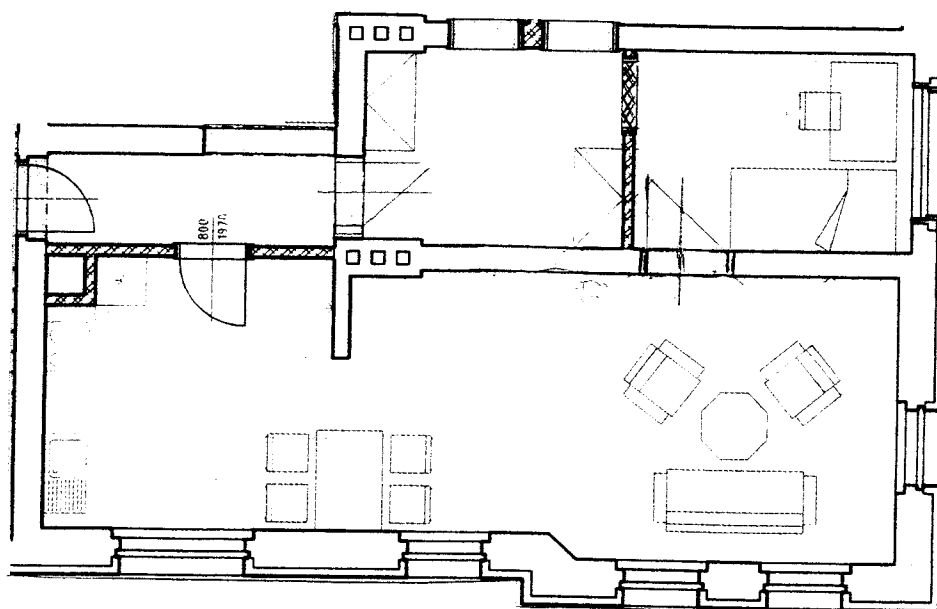

2.NP

Byt č. 5

- o velikosti 1+kk
- podlahová plocha 37,34 m²

Byt č. 6

- o velikosti 2+kk
- podlahové ploše 54,37 m²