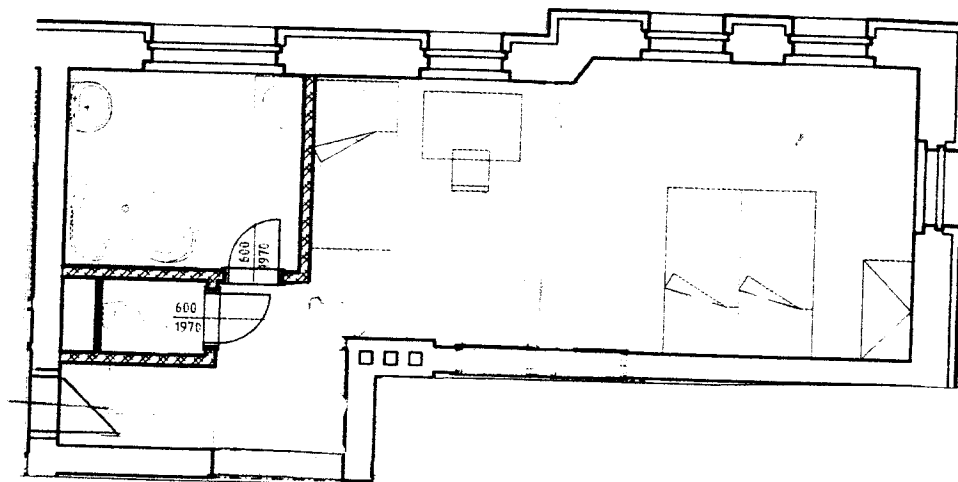

2.NP

Byt č. 5

- o velikosti 1+kk
- podlahová plocha 37,34 m²

Byt č. 6

- o velikosti 2+kk
- podlahové ploše 54,37 m²