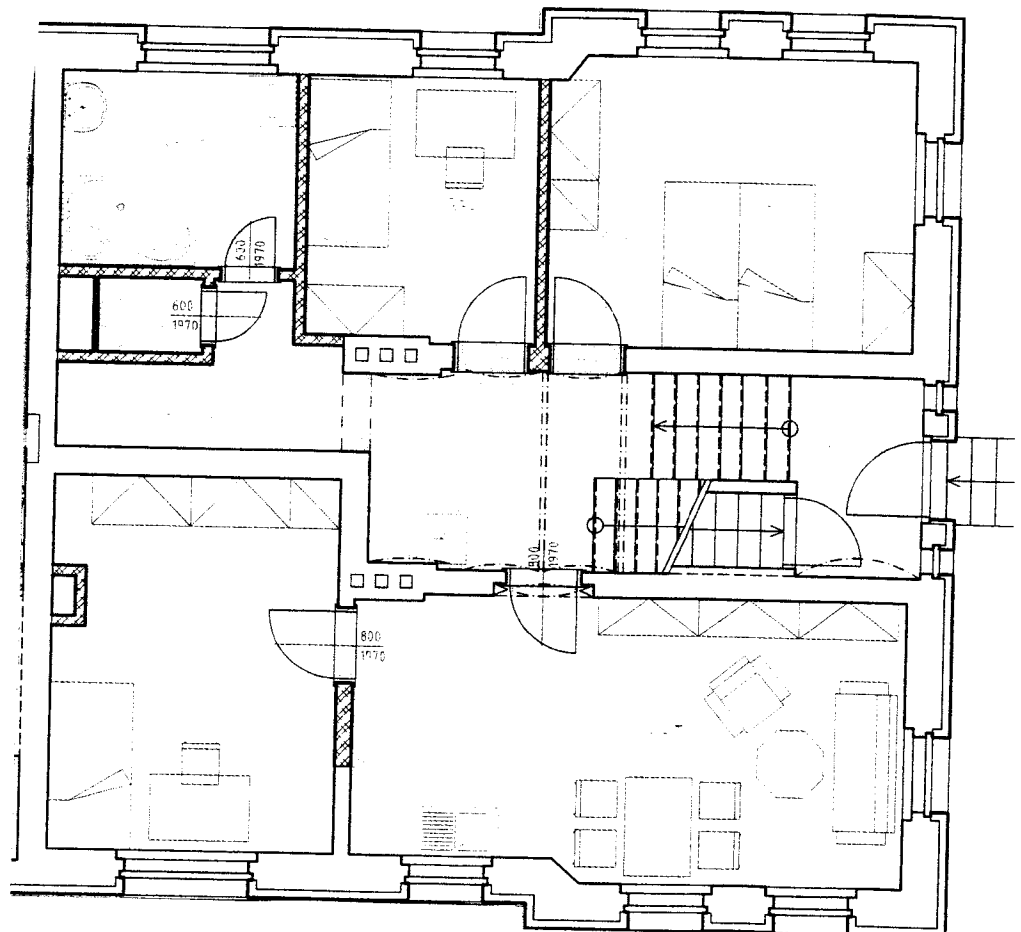

1.NP

Byt č. 1

- o velikosti 4+kk
- podlahová plocha 77,43 m²

Byt č. 2

- o velikosti 4+kk
- podlahová plocha 90,09 m²