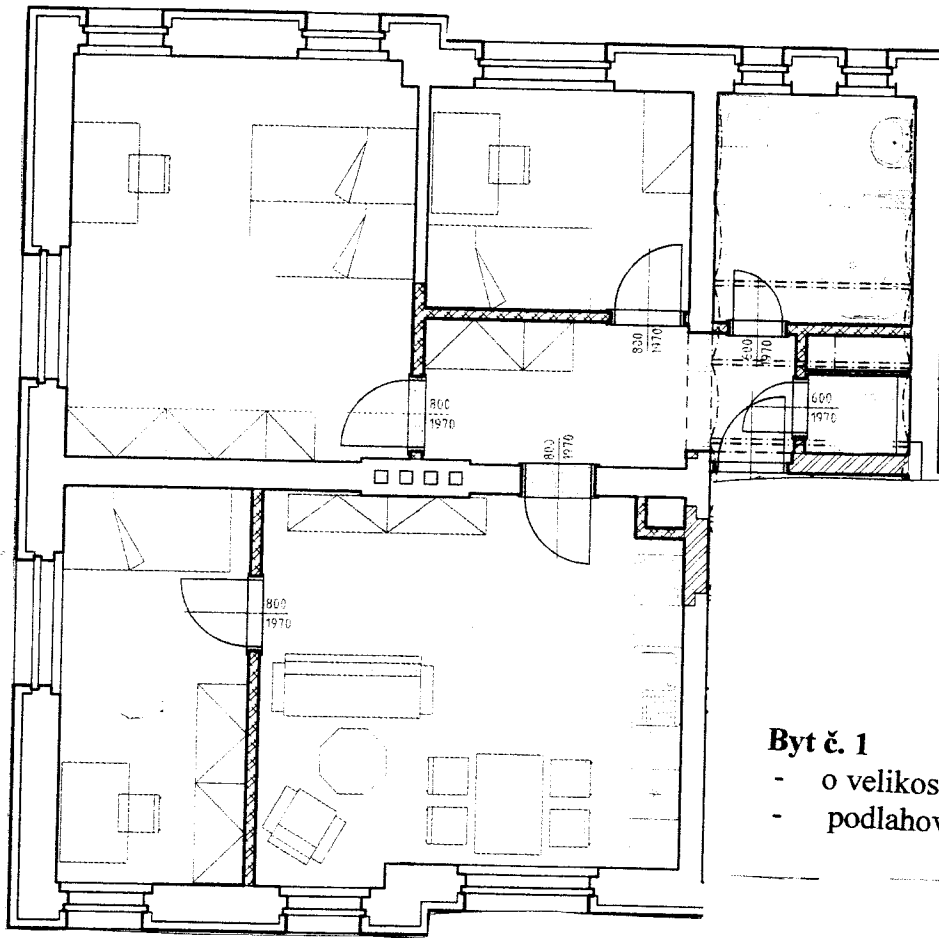

1.NP

Byt č. 1

- o velikosti 4+kk
- podlahová plocha 77,43 m²

Byt č. 2

- o velikosti 4+kk
- podlahová plocha 90,09 m²